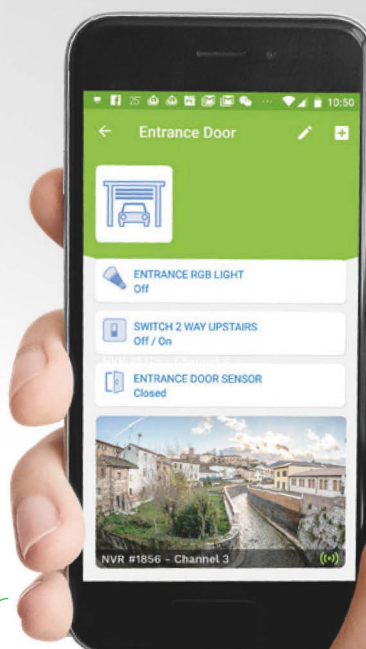

Основные свойства

- Для помещений и улицы
- Простая и быстрая установка
- Видео в высоком разрешении
- Датчик движения (опционально)
- ИК подсветка (до 20м)
- Класс защиты IP66

Технические характеристики

КАМЕРА

AHD/CVI/TVI/CVBS	4 в 1
Матрица	1/2.9" CMOS
Разрешение	2MP 1920*1080

ОПТИКА

Фокусное расстояние	2.8мм
Регулировка фокуса	Отсутствует
Тип объектива	Фиксированный

ИК ПОДСВЕТКА

Дистанция	20м
Управление	Автоматическое

СВОЙСТВА

Экранное меню	Есть
День/Ночь	Датчик
Шумоподавление	3DNR
WDR	Есть
UTC управление	Есть
Корпус	Металлический
Класс защиты	IP66

Удаленный просмотр сигнала камеры только через XVR/NVR