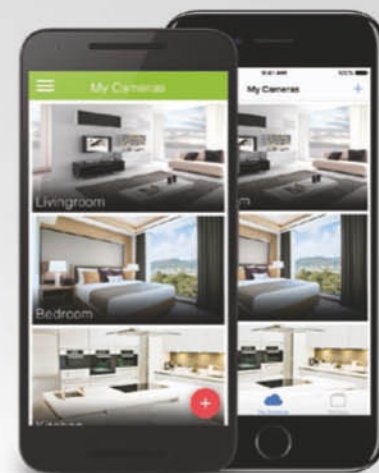

2MP
MEGAPIXELS

Основные свойства

- Для использования на улице и в помещении
- Просмотр видео онлайн на устройствах Android/iOS
- Простое подключение через облачный сервис
- Качество видео FullHD
- Функция датчика движения
- Интерфейс сетевого подключения RJ45
- Инфракрасная подсветка (до 25м)
- Поддержка протокола ONVIF
- Функция записи видео на SD карту (до 128Гбайт)

screenshots are illustrations

Технические характеристики

Разрешение видео:	4MP
Фокусное расстояние:	2,8мм
Угол обзора:	70°
WDR:	поддерживается
ИК подсветка:	~25м
Корпус:	металлический
Габариты:	157 x 70 x 66мм
Вес:	600г