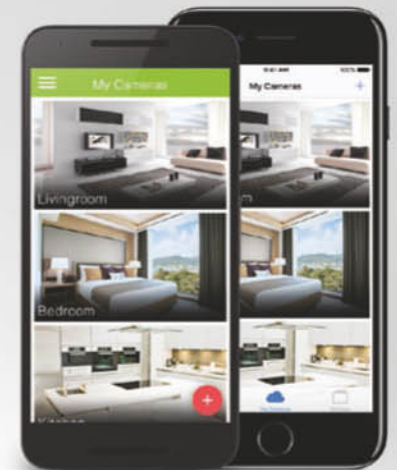

**4MP**  
MEGAPIXELS

### Основные свойства

- Интерфейс для подключения микрофона
- Просмотр видео онлайн на устройствах Android/iOS
- Простое подключение через облачный сервис
- Качество видео FullHD
- Функция датчика движения
- Интерфейс сетевого подключения RJ45
- Поддержка питания по сети Ethernet
- Инфракрасная подсветка (до 20м)
- Поддержка протокола ONVIF

### Технические характеристики

Разрешение видео:	4MP
Фокусное расстояние:	2,8мм
Угол обзора:	77°
WDR:	поддерживается
Дальность подсветки:	~20м
Корпус:	металлический
Габариты:	94,5 x 76мм
Вес:	450г

screenshots are illustrations