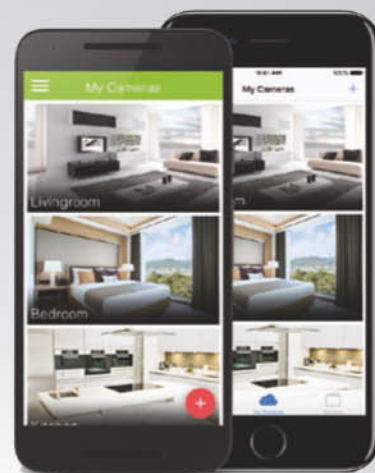

Технические характеристики

Разрешение видео:	4MP
Фокусное расстояние:	2,8 - 12мм
Угол обзора:	26 - 77°
WDR:	поддерживается
Дальность подсветки:	~30м
Корпус:	металлический
Масштабирование:	4X кратное
Габариты:	120 x 104мм
Вес:	600г

screenshots are illustrations

Скачать приложение