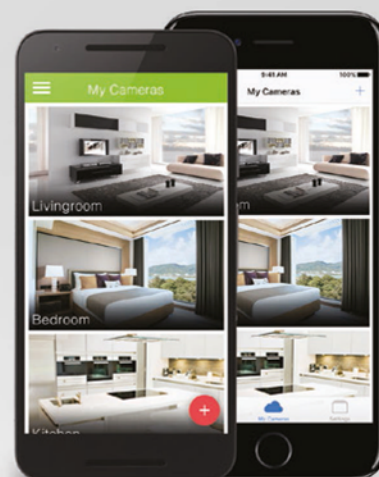

Физические параметры

Габариты (ДхШхВ): 354 x 253 x 50мм

Вес: 3,5кг

screenshots are illustrations

Скачать приложение