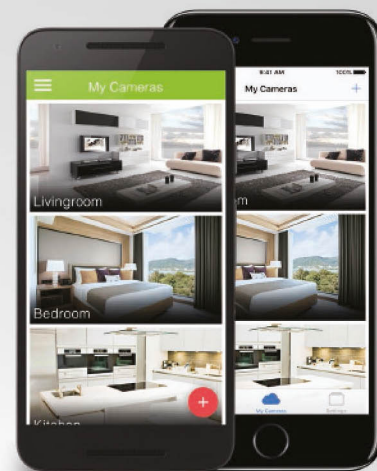

screenshots are illustrations

Скачать приложение